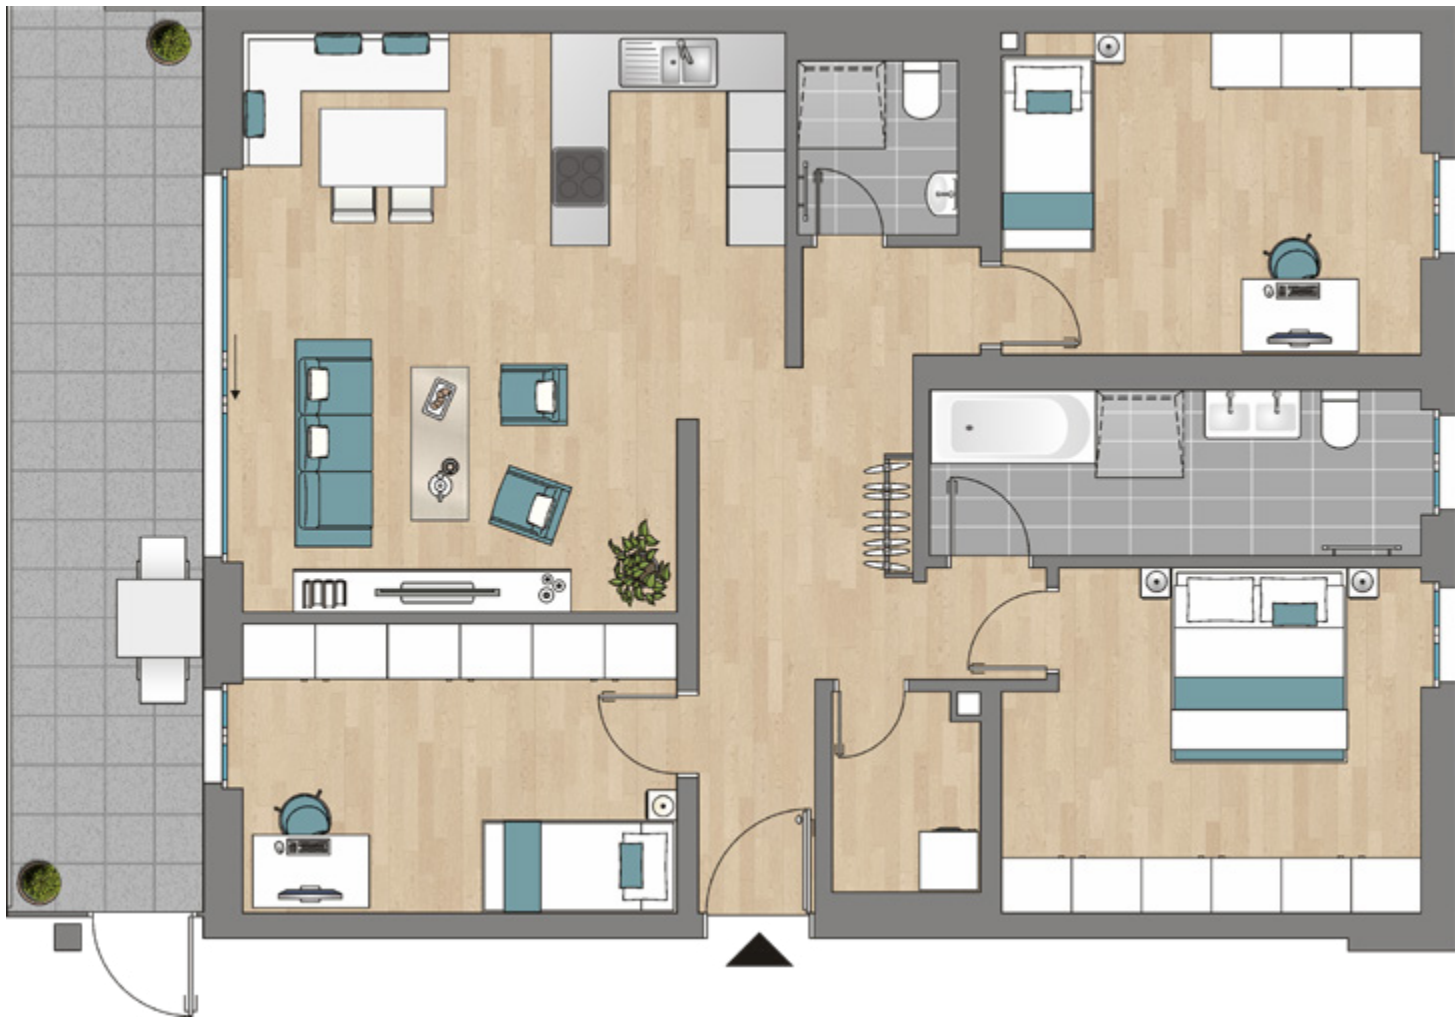

# Haus E | 3. Obergeschoss | Wohnung 3.1 | 4 Zimmer | 109,81 m<sup>2</sup>

Schlafen I	14,57	m <sup>2</sup>
Schlafen II	14,21	m <sup>2</sup>
Schlafen III	13,26	m <sup>2</sup>
Bad	8,54	m <sup>2</sup>
Wohnen / Essen / Kochen	31,00	m <sup>2</sup>
Flur	13,22	m <sup>2</sup>
WC	2,91	m <sup>2</sup>
Abstell	3,05	m <sup>2</sup>
Balkon 50%	18,10	m <sup>2</sup>
<b>Wohnfläche</b>	<b>109,81</b>	<b>m<sup>2</sup></b>

Haus E | 3. Obergeschoss | Wohnung 3.1 | 4 Zimmer | 109,81 m<sup>2</sup>