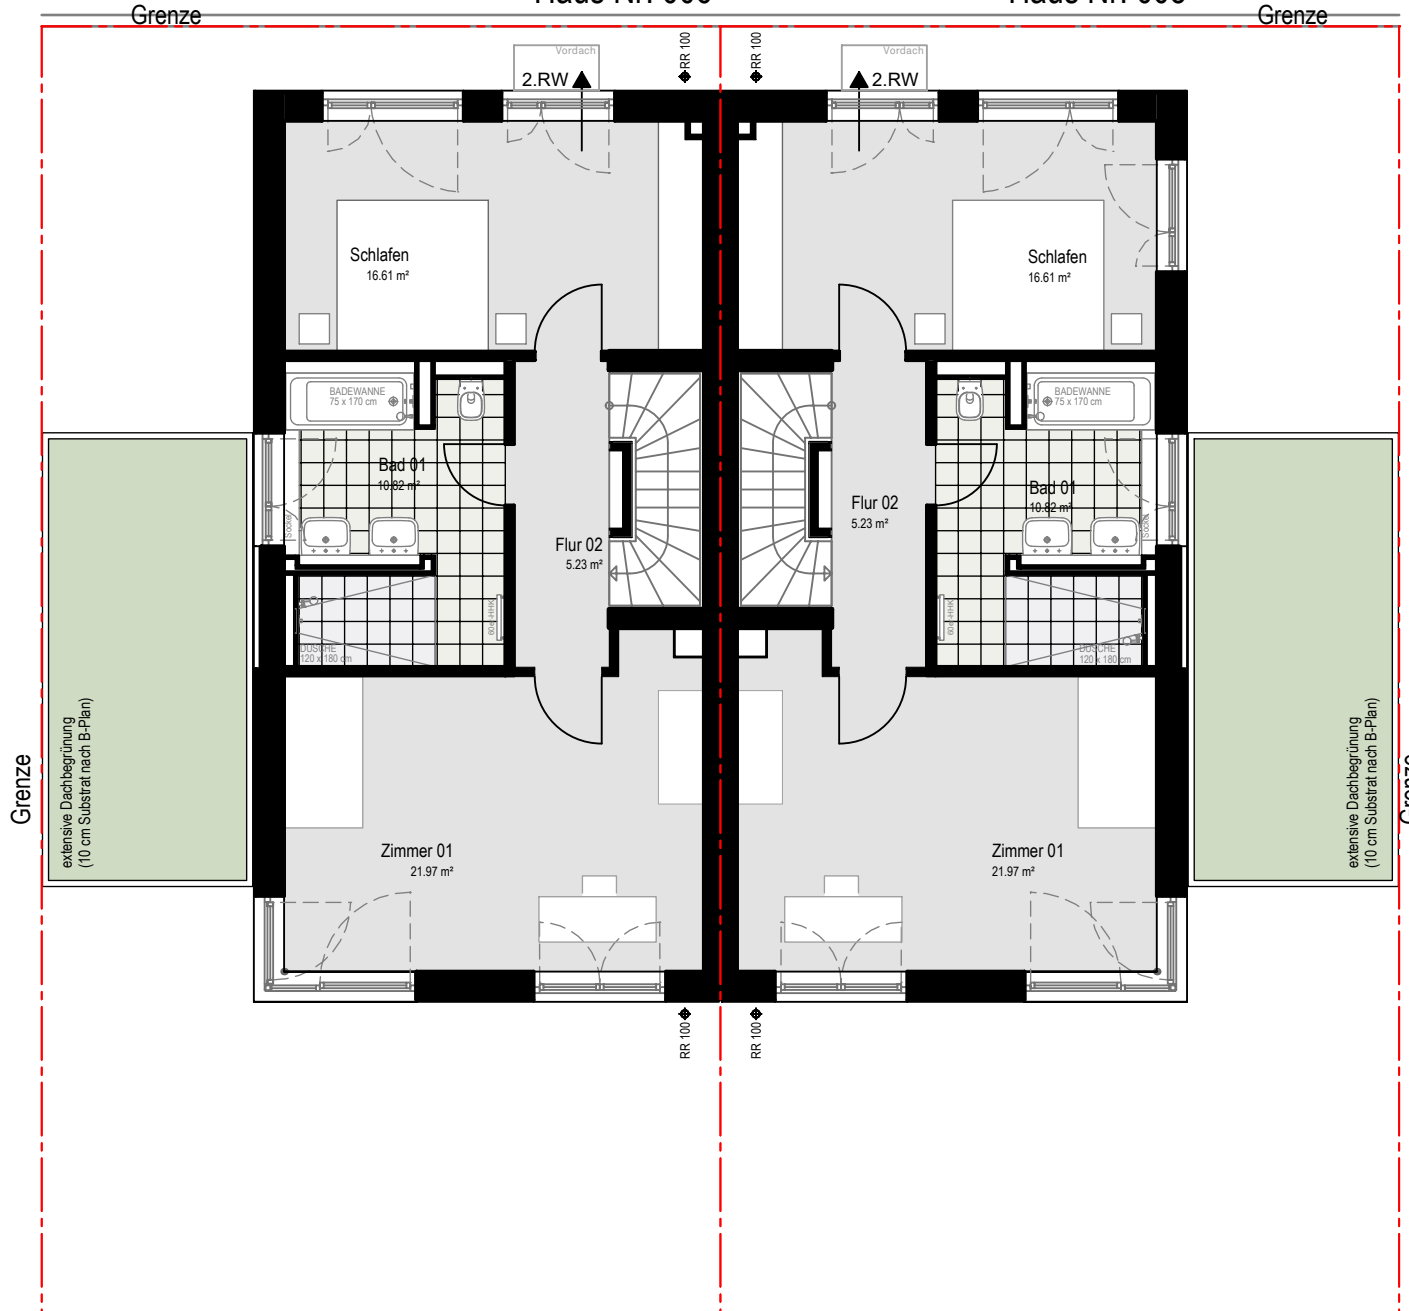

Haus Nr. 006

Haus Nr. 005

Wohnfläche	OG
Schlafen	16,61 m ²
Zimmer 01	21,97 m ²
Flur 02	5,23 m ²
Bad 01	10,82 m ²
Wohnfläche Gesamt	54,63 m²